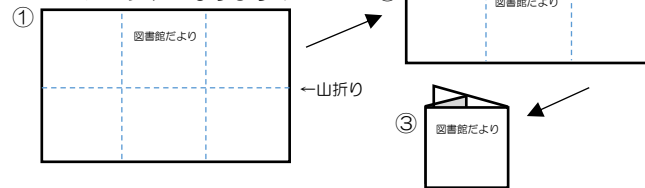

綾瀬市立図書館 図書館だより 第385号

2025年7月発行

発行：綾瀬市立図書館
住所：〒252-1107
綾瀬市深谷中一丁目3番1号 (市民文化センター内)
電話：0467-77-8191
ホームページ：https://www.ayaselib.jp/
X (旧 Twitter)：@ayaselib
分室：寺尾いずみ図書室 0467-70-2351
：南部ふれあい図書室 0467-70-1536

あやせ家庭読書・ふれあいの日 ~あやせゼロの日運動~

毎月ゼロの日 (10日、20日、30日) は
テレビやゲームを一休みして、読書や家族の
時間として過ごしましょう。

本館の書庫にはこんな本が！
思わぬ発見があるかも！